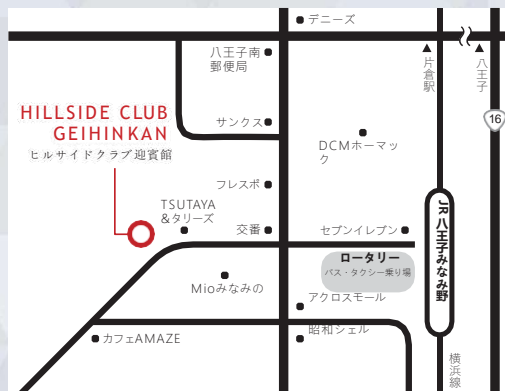

| | |
|------|--------------|
| 撮影貸し | スチール・ムービー/1H |
| | ¥33,000 (税込) |

会場のご案内

ヒルサイドクラブ迎賓館 八王子

〒192-0916 東京都八王子市みなみ野1-7-8
TEL 042-632-0701

- JR横線八王子みなみ野駅徒歩3分
- JR八王子駅より車で10分
- 駐車場：70台
- 収容人数：着席120名 立食200名