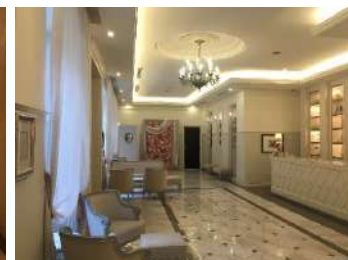

ビュッフェプラン
7,700円～

コース料理プラン
8,800円～

T&G TAKE and GIVE NEEDS

撮影会場のご案内

PHOTO GALLERY

ARFERIQUE

【アーフェリーク迎賓館 大阪】

本町駅より徒歩5分の好立地
施設内部に中庭とプールを配置しているため、非日常的な雰囲気での
撮影や特徴あるY字階段はフェミニン・ゴージャスな撮影シーンに
最適。日が落ちてからの撮影も中庭のイルミネーションが華やかで
異なる雰囲気でおススメ