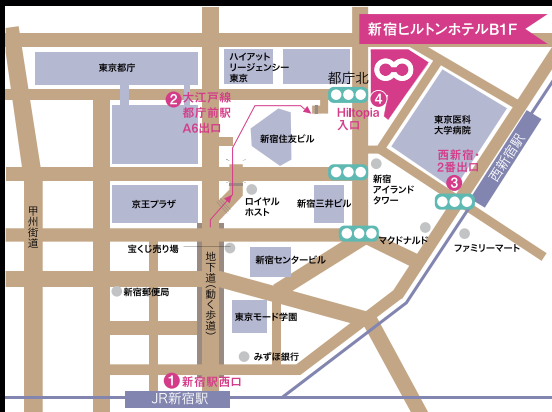

歓送迎会・懇親会・2次会はシャンクレールで

貸切

最大収容人数

～30名

CHANE CLAIRE

〈貸切レストラン〉シャンクレール新宿 ホワイトルーム

SPACE PLAN | 貸切スペースプラン

平日料金 ¥10,000(税込)～ / 1時間

土日祝料金 ¥15,000(税込)～ / 1時間

※最低保証料金がございます。詳細はお問い合わせください。

〈共通〉

形式：レイアウト変更自由 予約：要予約

その他：時間延長応相談・楽器演奏不可

お支払い方法：現金・クレジットカード・請求書(法人利用のみ)

ACCESS

東京都新宿区西新宿6-6-2 ヒルトンB1F

「西新宿駅」徒歩2分、「都庁前駅」徒歩3分、「新宿駅」徒歩10分

営業時間：10:00～23:00(L.O.22:00)※早朝利用応相談

無料貸出 大型モニター、マイク、音響、Wi-Fi(幹事様2名様まで利用可)

予約・お問い合わせは TEL 050-5533-6000

株式会社シャン・クレール

受付時間 10:00～19:00